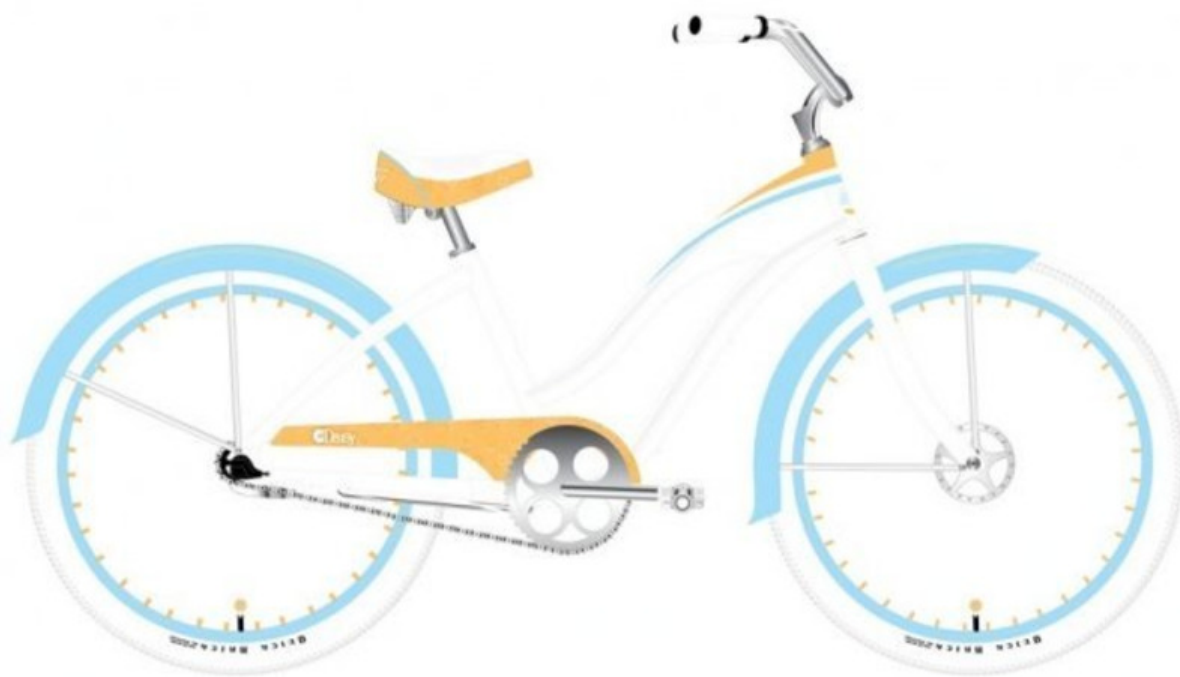

Велосипед Felt DAISY, 2011 год (арт. 115669)

Общая оценка: ★★★★★

22 232 ₽

Характеристики

Тип рамы:

Сталь

Тип вилки:

Жесткая

Тип ободов:

Одинарные

Тип тормозов:

Ободные механические

Скорости:

3

Описание

-

Спецификации

Рама:	STEEL lady frame
Вилка:	STEEL
Скорости:	3
Тип рамы:	Сталь
Тип вилки:	Жесткая
Тип ободов:	Одинарные
Тип тормозов:	Ободные механические
Разработка:	США
Производство:	Тайвань

[Перейти в карточку товара](#)