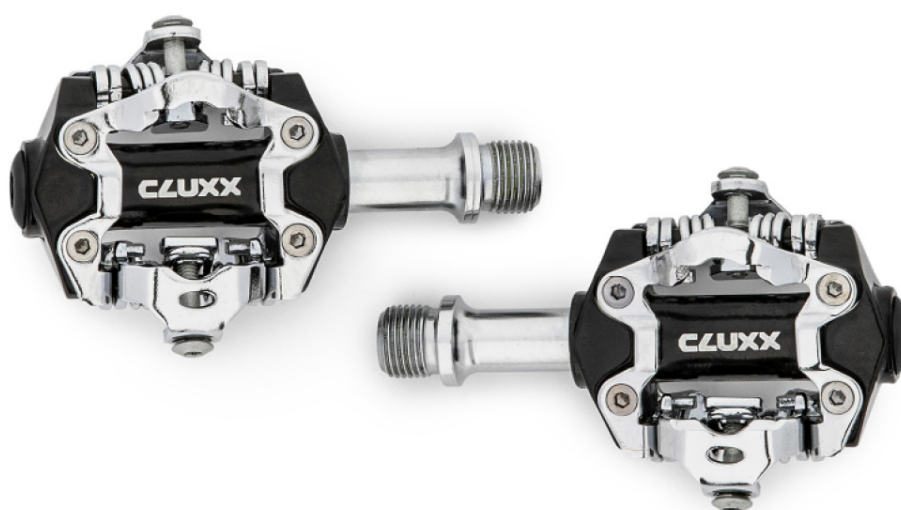

Педали CLUXX Rally 100 (арт. 138804)

Общая оценка: ★★★★★

4 490 ₺

Характеристики

Марка:

CLUXX

Модель:	Rally 100
Материал:	Кованный алюминиевый сплав, хромомолибденовая сталь (Cr-Mo)
Особенности:	Контактные
Размеры (выпускаемые):	Один размер
Крепление:	Резьба 9/16

Описание

CLUXX Rally 100 - это качественные контактные педали с системой встегивания SPD. Подойдут для установки на городские и туристические велосипеды. Платформа выполнена из алюминиевого сплава, а ось - из хром-молибдена. Резьба: 9/16 дюймов. Вес пары педалей - 550 грамм. Цвета: черный.

Спецификации

Марка:	CLUXX
Модель:	Rally 100
Материал:	Кованный алюминиевый сплав, хромомолибденовая сталь (Cr-Mo)
Особенности:	Контактные
Размеры (выпускаемые):	Один размер
Крепление:	Резьба 9/16
Длина:	14 см
Вес:	0.55 кг
Производство:	Китай
Разработка:	Китай
Цвета (выпускаемые):	Черный
Цвет в наличии:	Черный