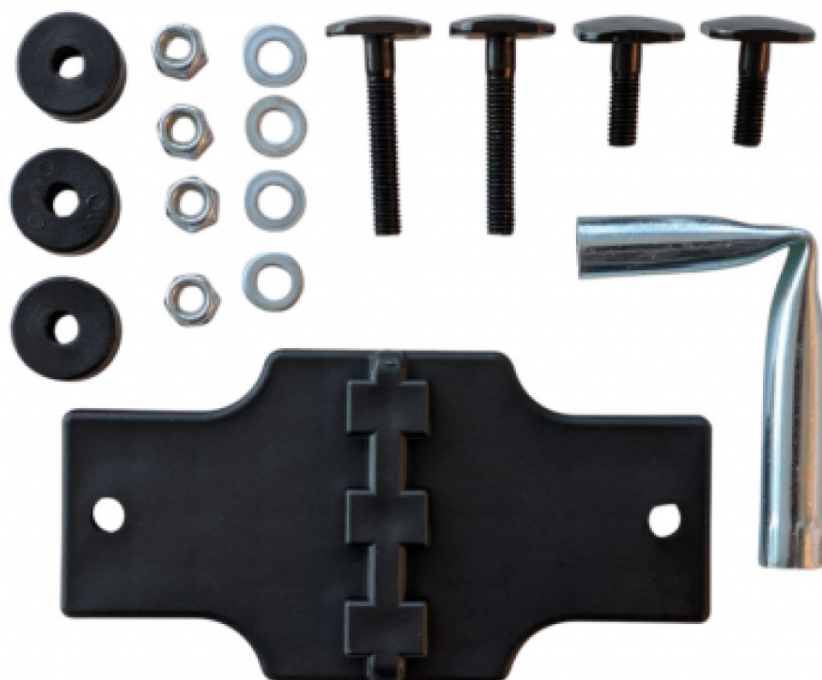

Адаптер крепления на крышу Peruzzo T-Cave Accessory (арт. 128601)

Общая оценка: ★★★★★

1 890 ₺

Характеристики

Марка:	Peruzzo
Модель:	T-Cave Accessory
Материал:	Сталь
Функции:	Фиксация опор для перевозки велосипедов
Размеры (выпускаемые):	Один размер
Крепление:	На автомобиль

Описание

Недорогой адаптер крепления на крышу Peruzzo T-Cave Accessory отлично подходит для фиксации опор на автомобиле, чтобы взять ваш велосипед в любое путешествие. Такая модель будет отличным выбором для спортивной семьи. Конструкция выполнена из стали. Крепление на автомобиль. Цвет: черный.

Спецификации

Марка:	Peruzzo
Модель:	T-Cave Accessory
Материал:	Сталь
Функции:	Фиксация опор для перевозки велосипедов
Размеры (выпускаемые):	Один размер
Крепление:	На автомобиль
Производство:	Италия
Разработка:	Италия
Цвета (выпускаемые):	Черный
Цвет в наличии:	Черный