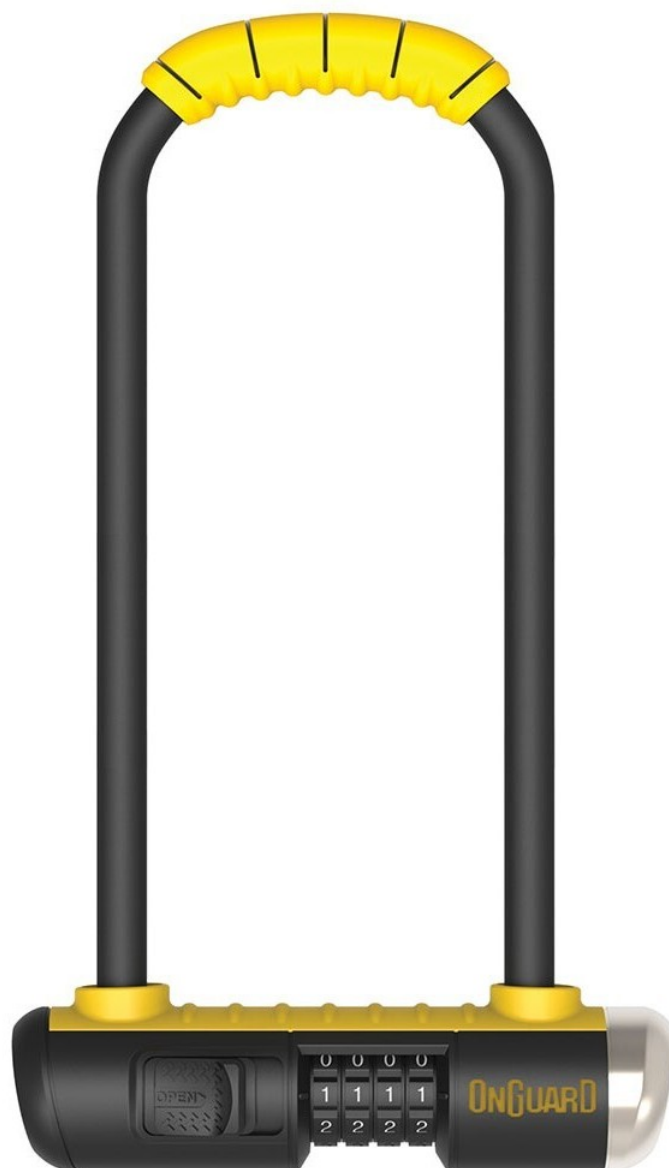

Велозамок OnGuard Bulldog Combo Mini LS 90 x 240 mm (8014C) (арт. 128558)

Общая оценка: ★★★★★

3 790 ₺

Характеристики

Марка:	OnGuard
Модель:	Bulldog Combo Mini LS (8014C)
Материал:	Сталь / Пластик / Резина
Особенности:	Скоба U-lock, кодовый четырехзначный, крепление на велосипед
Размеры (выпускаемые):	90 x 240 мм
Вес:	1,3 кг

Описание

OnGuard Bulldog Combo Mini LS (8014C) - это надежный U-образный замок с прочной скобой из закаленной стали шириной 13 мм, который обеспечивает высокую степень защиты вашего велосипеда на городских парковках. Технологии X2P Double Bolt и Steel Ball Combo препятствуют взлому и выдергиванию замка. Скоба имеет прорезиненное покрытие, которое сохраняет поверхность рамы от повреждений. В комплект входит крепление на велосипед Snap Lock QR, которое подойдет для труб диаметром от 22 до 80 мм. Замок запирается с помощью четырехзначного кодового механизма. Размеры: 90 x 240 мм. Вес - 1,3 кг. Цвет: черный.

Спецификации

Марка:	OnGuard
Модель:	Bulldog Combo Mini LS (8014C)
Материал:	Сталь / Пластик / Резина
Особенности:	Скоба U-lock, кодовый четырехзначный, крепление на велосипед
Размеры (выпускаемые):	90 x 240 мм
Вес:	1,3 кг
Производство:	Китай
Разработка:	Китай
Цвета (выпускаемые):	черный
Цвет в наличии:	Черный