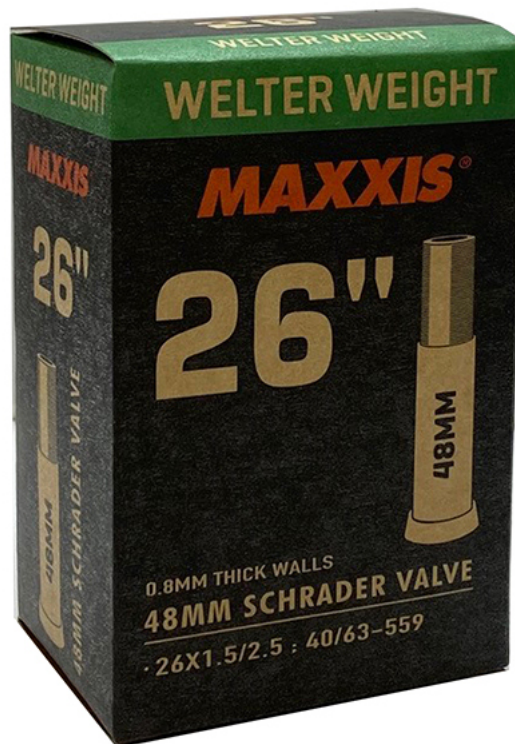

Камера Maxxis Welter Weight 26x1.50/2.50 AV (арт. 137299)

Общая оценка: ★★★★★

590 ₺

Характеристики

Марка:

Maxxis

Модель:

Welter Weight 26x1.50/2.50 AV

Материал:

Бутил-каучуковая резина

Особенности:

Автониппель (Schrader A/V 48 мм), толщина стенок 0,8 мм

Размеры (выпускаемые):

26x1.50/2.50 (40/63-559)

Производство:

Тайвань

Описание

Маххис Welter Weight - это надежная и проверенная многими тестами камера, разработанная для горных велосипедов с колесами 26 дюймов. Изготовлена из качественного бутил-каучука, хорошо удерживающего воздух. Камера оснащена автониппелем Schrader A/V размером 48 мм. Продается в фирменной картонной упаковке от Маххис. Размеры: 26x1.50/2.50 (40/63-559). Толщина стенок: 0,8 мм. Черный цвет.

Спецификации

Марка:

Маххис

Модель:

Welter Weight 26x1.50/2.50 AV

Материал:

Бутил-каучуковая резина

Особенности: