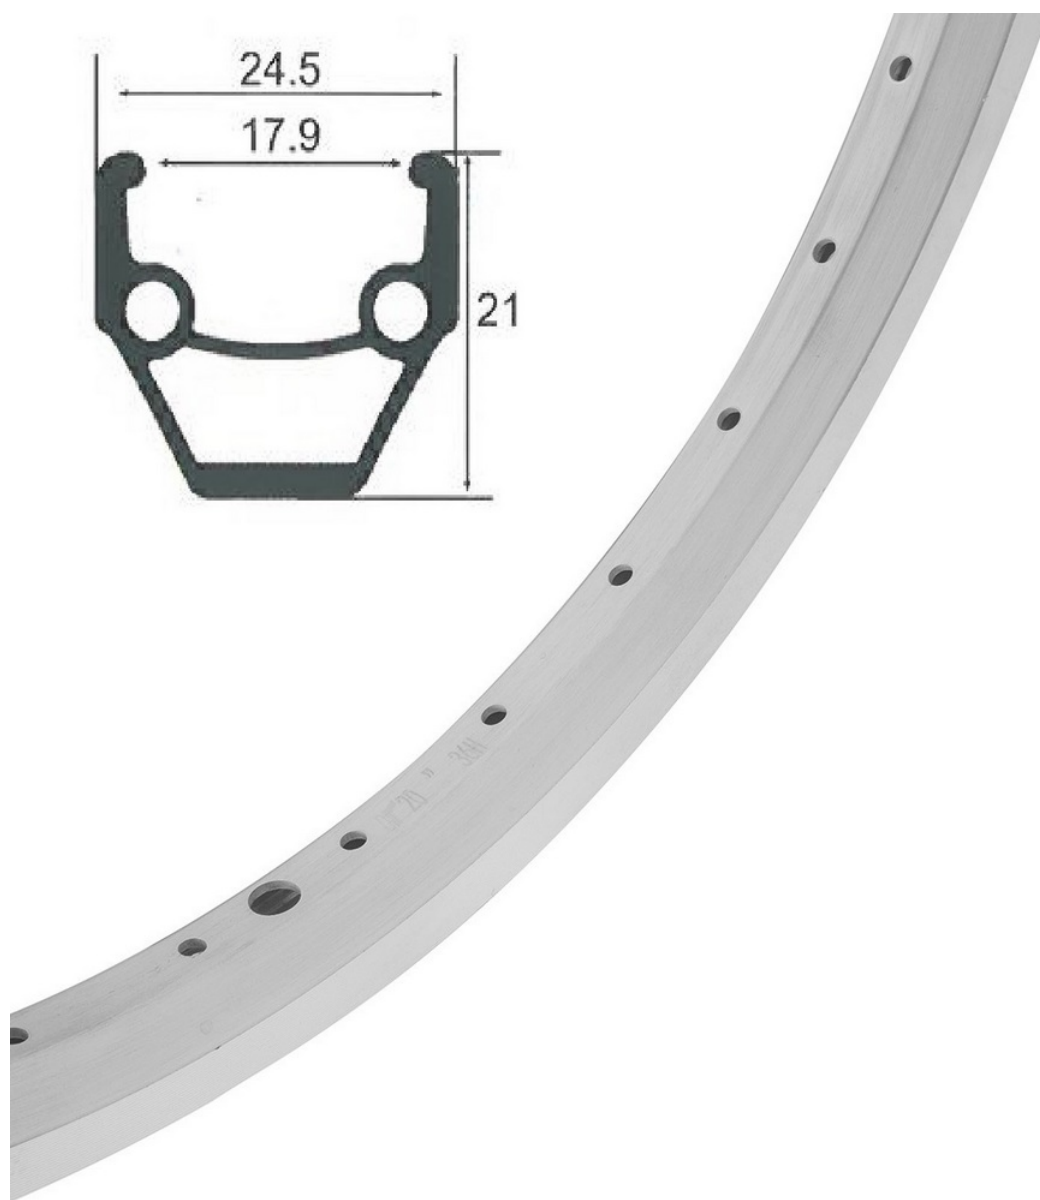

Обод HLQC-02AB 20"x36H (арт. 135237)

Общая оценка: ★★★★★

550 ₺

Характеристики

Марка:	Stels
Модель:	HLQC-02AB
Материал:	Алюминий
Особенности:	двойной профиль, на 36 спиц 14G, фрезерованные боковины
Размеры (выпускаемые):	20"
Производство:	Китай

Описание

HLQC-02AB — обод двойного профиля, разработанный для детских и прогулочных велосипедов с диаметром колес 20 дюймов. Сделан из алюминиевого сплава. Размеры профиля: 21 x 24,5 мм. Внутренняя ширина - 17,9 мм. Боковины обода обработаны фрезой. По периметру обода предусмотрено 36 отверстий для спиц калибра 14G. Цвет: серебристый.

Спецификации

Марка:	Stels
Модель:	HLQC-02AB
Материал:	Алюминий
Особенности:	двойной профиль, на 36 спиц 14G, фрезерованные боковины
Размеры (выпускаемые):	20"
Производство:	Китай
Цвета (выпускаемые):	серебристый
Цвет в наличии:	Серебристый