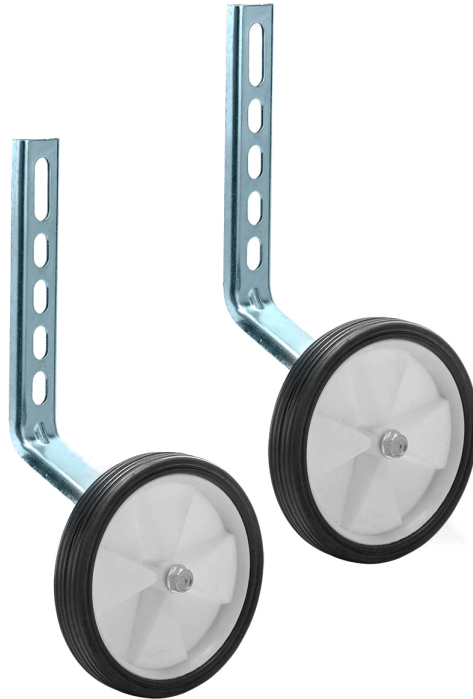

Дополнительные колеса FC-F560 12-14" (арт. 133986)

Общая оценка: ★★★★★

500 ₺

Характеристики

Марка:

Stels

Модель:

FC-F560

Материал:

металл/пластик/резина

Особенности:

для велосипедов 12-14", регулируемые

Цвета (выпускаемые):

черный/белый

Описание

Описание товара появится в ближайшее время.

Спецификации

Марка:

Stels

Модель:

FC-F560

Материал:

металл/пластик/резина

Особенности:

для велосипедов 12-14", регулируемые

Цвета (выпускаемые):

черный/белый

[Перейти в карточку товара](#)

© 2004-2024 [ВелоСклад.ру](#)

Адрес: г. Москва, м. Пражская, Варшавское Шоссе, д129 к2 этаж2

Телефон: +7 (495) 221-64-63