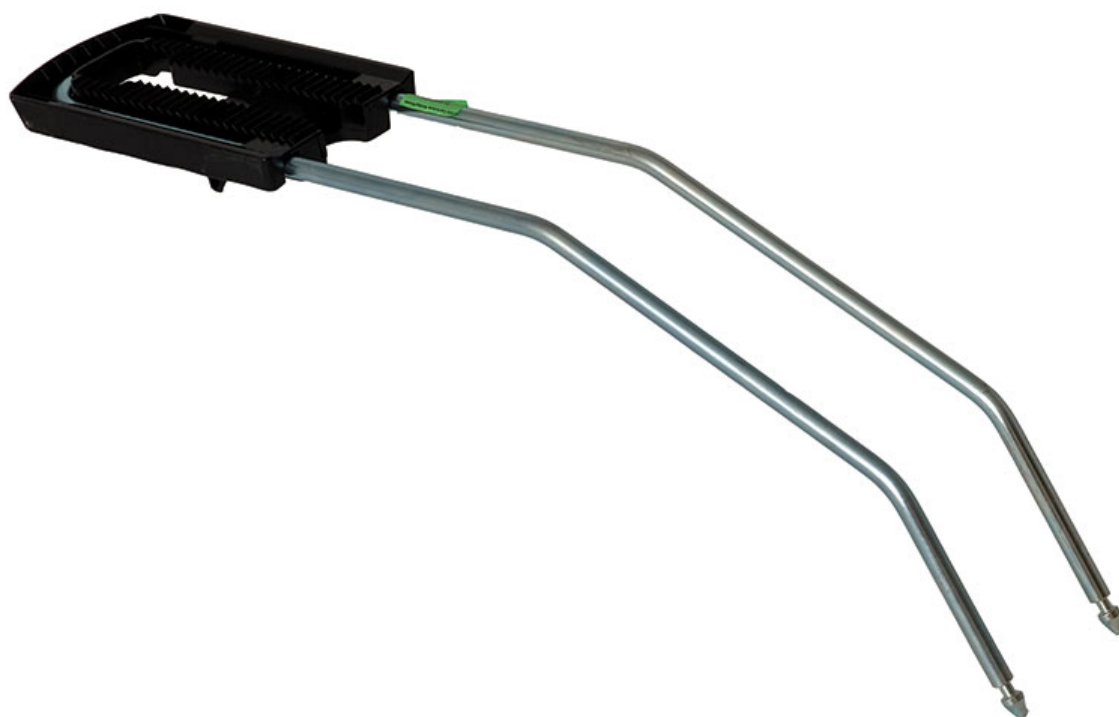

Штанга Hamax Extra Bar Small Frames Siesta/Caress (арт. 127286)

Общая оценка: ★★★★★

3 740 ₽

Характеристики

Марка:	Намах
Модель:	Extra Bar Small Frames Siesta/Caress
Материал:	Сталь / Пластик
Производство:	Тайвань
Разработка:	Норвегия
Цвета (выпускаемые):	серый

Описание

Специальная штанга, разработанная норвежской компанией Намах для установки детских кресел моделей Siesta/Caress на велосипеды с рамами малых ростовок. Изготовлена из стали и пластика. Крепится к замку Extra fastening bracket. Цвет: серый.

Спецификации

Марка:	Намах
Модель:	Extra Bar Small Frames Siesta/Caress
Материал:	Сталь / Пластик
Производство:	Тайвань
Разработка:	Норвегия
Цвета (выпускаемые):	серый
Цвет в наличии:	Серебристый

[Перейти в карточку товара](#)