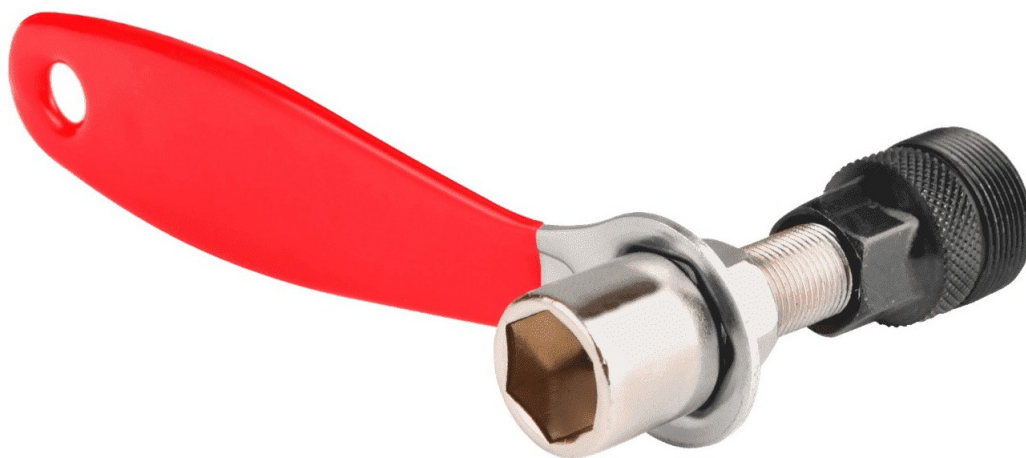

Съёмник шатуна YC-216A (арт. 122929)

Общая оценка: ★★★★★

790 ₺

Характеристики

Марка:

Bike Hand

Модель:

YC-216A

Материал:

Сталь

Функции:

Съёмник шатунов

Производство:

Тайвань

Цвета (выпускаемые):

красный/серый

Описание

Специальный ключ от производителя велосипедных инструментов Bike Hand, предназначенный для монтажа/демонтажа шатунов трансмиссии. Изготовлен из прочного стального сплава, рукоятка прорезинена и имеет специальное отверстие, для того чтобы вешать инструмент на крючок. Съёмник шатунов YC-216A подойдет для кареток с квадратным сечением. Цвет: красный/серый.

Спецификации

Марка:

Bike Hand

Модель:

YC-216A

Материал:

Сталь

Функции: