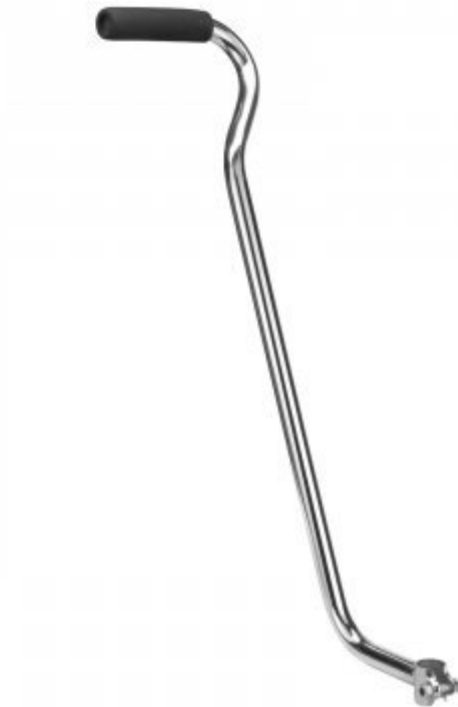

Поддерживающая ручка для дет. вел 14 (арт. 122719)

Общая оценка: ★★★★★

420 ₺

Характеристики

Марка:

Stels

Материал:

сталь

Особенности:

для велосипедов 14

Длина:

600 мм

Описание

Одним из самых простых и действенных способов научить вашего ребенка держать равновесие на велосипеде является поддерживающая ручка. Установив ее на детский велосипед, вы сможете аккуратно контролировать его при катании, избегая завала на бок. Конструкция изготовлена из хромированной стали, на конце мягкая резиновая рукоятка. Крепится к подседельной трубе. Для велосипедов с колесами 14". Длина - 600 мм.

Спецификации

Марка:

Stels

Материал:

сталь

Особенности:

для велосипедов 14

Длина: