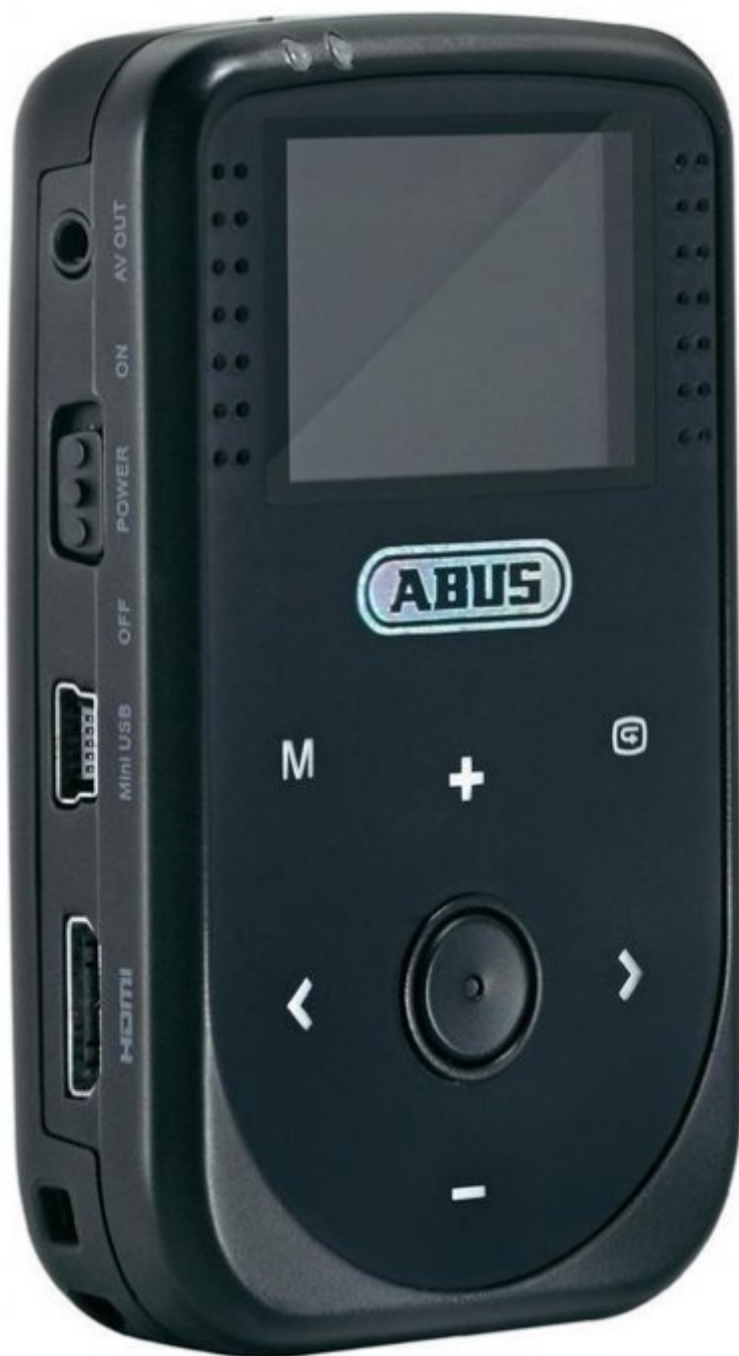

Видеокамера ABUS Sportscam HD set 1080p (арт. 122053)

Общая оценка: ★★★★★

12 000 ₺

Характеристики

Марка:	ABUS
Модель:	Sportscam HD set
Материал:	пластик/резина
Функции:	съемка видео
Особенности:	аквабокс, пульт управления, кабель miniUSB, сетевой адаптер
Размеры (выпускаемые):	85 x 50 x 23 мм

Описание

На земле, в воздухе, и даже под водой эта замечательная вещь поможет вам зафиксировать самые незабываемые мгновения ваших приключений. И совершенно не важно, где вы на данный момент находитесь, потому что новая немецкая камера-экшн ABUS Sportscam HD работает четко при любых условиях. Без дополнительных трат вы получаете большое количество вариантов крепежа, просмотр отснятого материала на встроенном дисплее в 1,5 дюйма, компактные размеры камеры. Камера комплектуется также водозащитным кейсом, дистанционным пультом управления, также клипсой для него, многофункциональным кронштейном, крепежным ремнем на шлем, ремешком на руку, mini-USB кабель, аналоговый кабель (AV). Также в комплекте поставляется автомобильное крепление на присоске, кронштейн-адаптер, 2 наклейки-крепления (плоская и изогнутая), кронштейн для наклеек и DVD руководство. Данную модель можно использовать как автомобильный видеорегистратор.

Спецификации

Марка:	ABUS
Модель:	Sportscam HD set
Материал:	пластик/резина
Функции:	съемка видео
Особенности:	аквабокс, пульт управления, кабель miniUSB, сетевой адаптер
Размеры (выпускаемые):	85 x 50 x 23 мм
Крепление:	Присоска, крепеж для руля, крепление "наклейка" плоское и сферическое
Вес:	80 г (с аккумулятором)
Ход:	800 мА

Блокировка:	av-output, mini-Hdmi
Жесткость:	mini usb
Режимы:	1080p Full HD 30 кадров в секунду и 720p HD 60 кадров в секунду
Производство:	Германия
Разработка:	Германия
Цвета (выпускаемые):	черный

[Перейти в карточку товара](#)